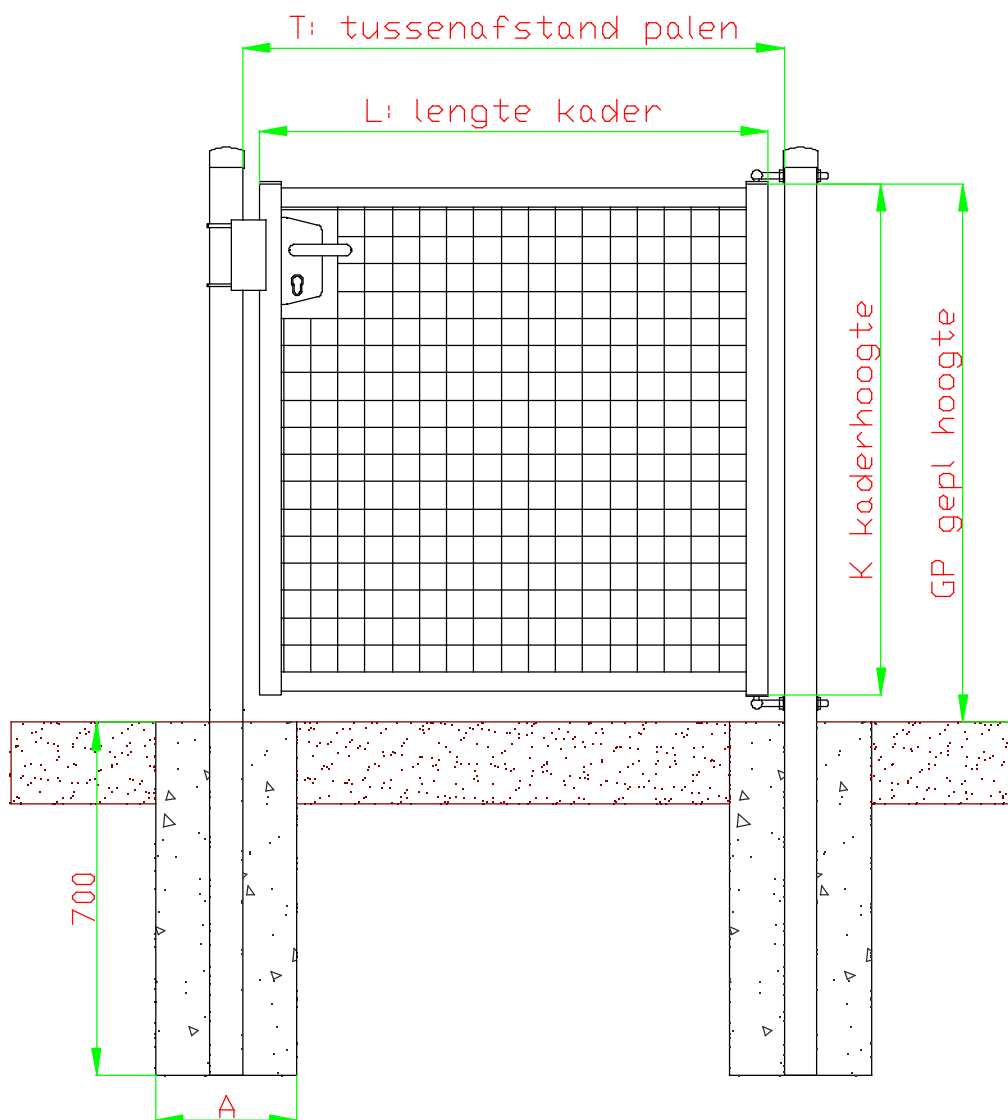

# Enkele vleugel incl. 2 palen

Breedte	GP	L	T	A
1 meter	1 - 1.2	935	995	300
1 meter	1.5 - 1.8 -2	935	995	300
1.2 meter	1 - 1.2	1185	1245	300
1.2 meter	1.5 - 1.8 -2	1185	1245	300
1.5 meter	1 - 1.2	1435	1495	300
1.5 meter	1.5 - 1.8 -2	1425	1485	400
2 meter	1 - 1.2	1935	1995	400
2 meter	1.5 - 1.8 -2	1925	1985	400

GP	K
1 meter	940
1.2 meter	1140
1.5 meter	1440
1.8 meter	1740
2 meter	1890

Staanders 40 x 40 mm  
 Liggers 35 x 35 mm  
 draadnetvulling 50 x 50  
 slot locinox slot  
 polyamide aanslag  
 inox scharnieren  
 palen dia 60 mm met plastic dop

Funderingsplan enkele tuinpoort