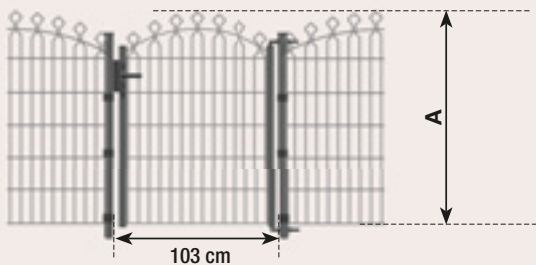

# Materiaallijst

<b>G Groen</b> <b>A Antraciet</b>		<b>G A</b>	<b>G A</b>	<b>G A</b>	<b>G A</b>
<b>Paneel</b>	hoogte (cm)	<b>90</b>	<b>110</b>	<b>130</b>	<b>150</b>
	breedte (cm)	<b>201,5</b>	<b>201,5</b>	<b>201,5</b>	<b>201,5</b>
		↓	↓	↓	↓
<b>Palen</b>	te betonneren (cm)	<b>110</b>	<b>130</b>	<b>150</b>	<b>170</b>
	op voetstuk (cm)	<b>90</b>	<b>110</b>	<b>130</b>	<b>-</b>
<b>Beugels</b>	per paal	<b>2</b>	<b>2</b>	<b>3</b>	<b>3</b>
<b>Hoekklemmen</b>	per hoek	<b>2</b>	<b>2</b>	<b>3</b>	<b>3</b>
<b>Muurklemmen</b>		<b>2</b>	<b>2</b>	<b>3</b>	<b>3</b>
<b>Voetstukken</b>	per paal	<b>1</b>	<b>1</b>	<b>1</b>	<b>-</b>

# Assortiment

Bekafor® Prestige-panels zijn beschikbaar in 4 verschillende hoogtes, op 1 uniforme lengte (201,5 cm) en in de 2 kleuren groen en antraciet.

zie tekening	Paal		
	Paneel A	B	C
Hoogte	90 cm 110 cm 130 cm 150 cm	110 cm 130 cm 150 cm 170 cm	90 cm 110 cm 130 cm

## Poorten

Bekafor® Prestige-poorten (enkele draaiporten) zijn beschikbaar in 3 hoogtes, breedte 100 cm en in 2 kleuren: groen en grijs antraciet.

Breedte	Hoogte (A)
100 cm	110 cm
100 cm	130 cm
100 cm	150 cm