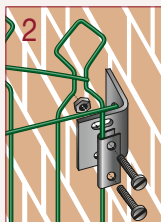

# ... met de nodige toebehoren

Bekafor Prestige laat zich makkelijk installeren, ook door de doe-het-zelver. Daarvoor kan hij de Bekaclip-palen van 48 mm diameter gebruiken, alsook de Bekafor-beugels van dezelfde diameter. Naar keuze kan de afsluiting gemonteerd worden op een muurtje of een vloer, met behulp van het voetstuk (1) of met beton in de volle grond. Voor plaatsing tegen een muur zijn er aangepaste muurbevestigingsstukken (2) voorzien. Voor het maken van hoeken is er een speciale hoekclips (3) nodig. Deze stukken worden afzonderlijk verkocht.