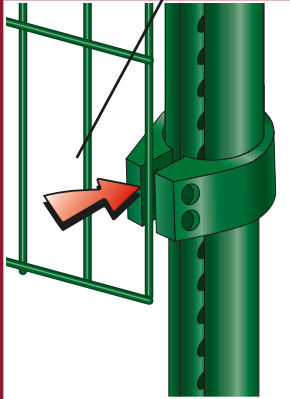

Gemakkelijk zelf te installeren...