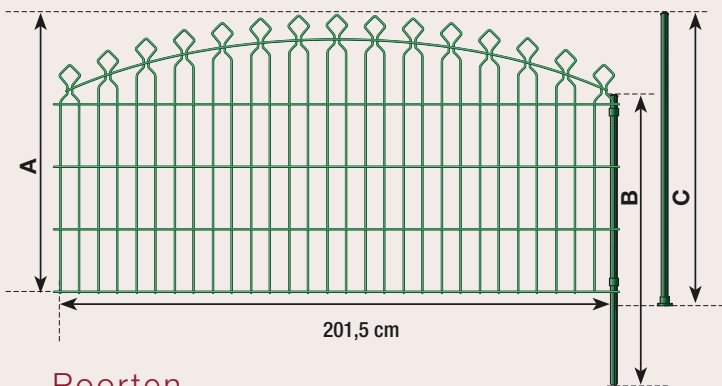

Assortiment

Bekafor® Prestige-panels zijn beschikbaar in 4 verschillende hoogtes, op 1 uniforme lengte (201,5 cm) en in de 2 kleuren groen en antraciet.

zie tekening	Paal		
	Paneel A	B	C
Hoogte	90 cm 110 cm 130 cm 150 cm	110 cm 130 cm 150 cm 170 cm	90 cm 110 cm 130 cm

Panelen

Poorten

Bekafor® Prestige-poorten (enkele draaiporten) zijn beschikbaar in 3 hoogtes, breedte 100 cm en in 2 kleuren: groen en grijs antraciet.

Breedte	Hoogte (A)
100 cm	110 cm
100 cm	130 cm
100 cm	150 cm