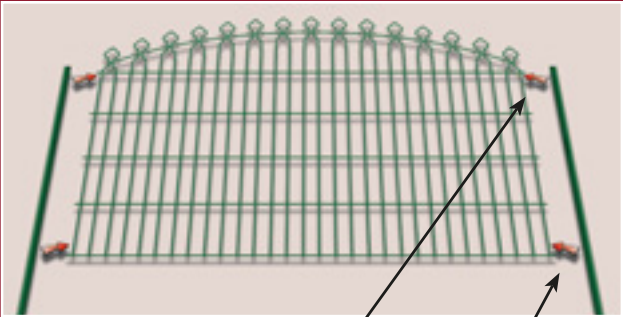

Gemakkelijk zelf te installeren...