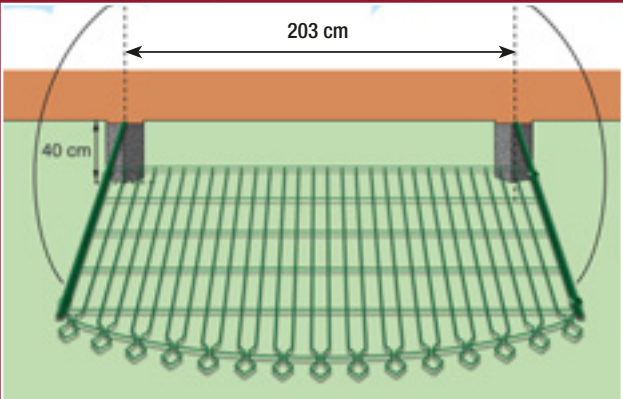

Gemakkelijk zelf te installeren...