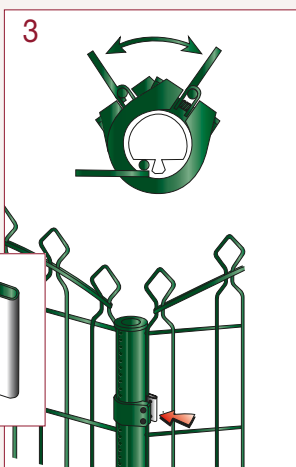

## Poorten

Bekafor® Prestige-poorten (enkele draaiporten) zijn beschikbaar in 3 hoogtes, breedte 100 cm en in 2 kleuren: groen en grijs antraciet.

Breedte	Hoogte (A)
100 cm	110 cm
100 cm	130 cm
100 cm	150 cm

# ... met de nodige toebehoren

Bekafor Prestige laat zich makkelijk installeren, ook door de doe-het-zelver. Daarvoor kan hij de Bekaclip-palen van 48 mm diameter gebruiken, alsook de Bekafor-beugels van dezelfde diameter. Naar keuze kan de afsluiting gemonteerd worden op een muurtje of een vloer, met behulp van het voetstuk (1) of met beton in de volle grond. Voor plaatsing tegen een muur zijn er aangepaste muurbevestigingsstukken (2) voorzien. Voor het maken van hoeken is er een speciale hoekclips (3) nodig. Deze stukken worden afzonderlijk verkocht.