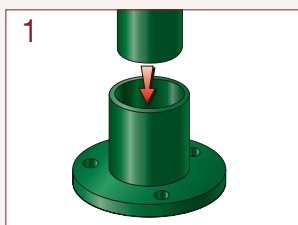

# ... met de nodige toebehoren

Bekafor Prestige laat zich makkelijk installeren, ook door de doe-het-zelver. Daarvoor kan hij de Bekaclip-palen van 48 mm diameter gebruiken, alsook de Bekafor-beugels van dezelfde diameter. Naar keuze kan de afsluiting gemonteerd worden op een muurtje of een vloer, met behulp van het voetstuk (1) of met beton in de volle grond. Voor plaatsing tegen een muur zijn er aangepaste muurbevestigingsstukken (2) voorzien. Voor het maken van hoeken is er een speciale hoekclips (3) nodig. Deze stukken worden afzonderlijk verkocht.