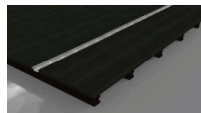

Dankzij de speciaal ontworpen clip in RVS was een terras nog nooit zo gemakkelijk te plaatsen: 50 % tijdswinst in vergelijking met een traditionele schroefmontage.

Afmetingen

Planken van 138 x 23 mm. Voorgestelde lengtes van 4 m of 3,20 m
Lengtes van 1 tot 4 m leverbaar op bestelling (afhankelijk van de hoeveelheid).

Kleuren en afwerking

Verkrijgbaar in glad Equatorbruin en glad Savannabruin

Equatorbruin

Savannabruin

Accessoires

Silvadec biedt u eveneens een gamma plaatsings- en afwerkingsaccessoires aan (vloerbalken, plinten, afwerkingsboorden* eveneens in composiethout Forexia®). * In afwerking terrasplank Elégance.

Afwerkingsbord
Equator & Savanna

Vloerbalk

Afwerkingsplank*

Aluminiumprofiel

Verborgen clip

Terras-led

Aangepaste clips en schroeven in RVS zorgen voor een onzichtbare afwerking.

Speciale composiet-schroeven

Bevestigings-clip

Verbindingsclip

Begin- en eindclip

Bit Torx T10

Plaatsingscondities

De onderdelen Forexia® kunnen niet worden gebruikt voor structurele toepassingen. De plaatsingsprincipes zijn te verkrijgen bij uw verdeler of te downloaden op de website www.silvadec-belgium.com