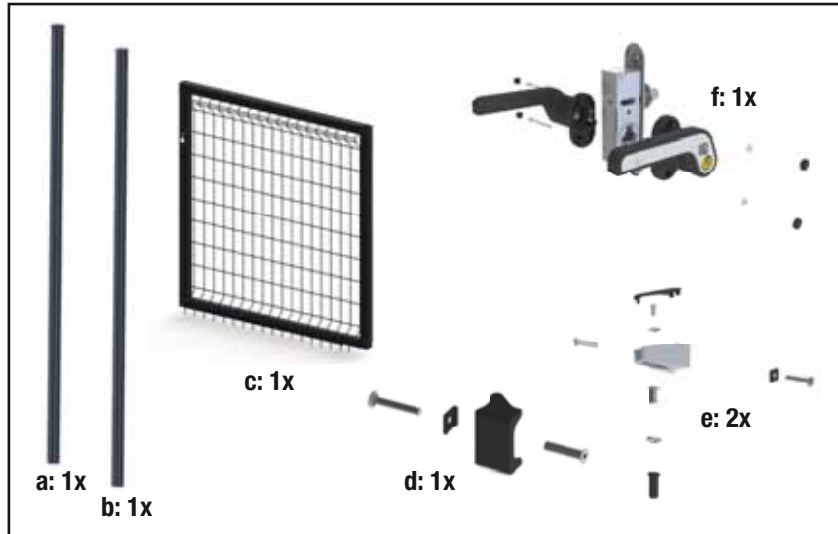

INSTALLATION • INSTALLATIE • INSTALACIÓN • INSTALLAZIONE • MONTAŽ • INSTALAÇÃO

	A	B	C	D	E
1000 x 1030 mm	1100	1400	600	570	1750
1000 x 1230 mm	1100	1400	700	620	2050
1000 x 1530 mm	1100	1400	650	620	2300
1000 x 1730 mm	1100	1400	650	620	2500
1000 x 2030 mm	1100	1400	650	620	2800

INSTALLATION • INSTALLATIE • INSTALACIÓN • INSTALLAZIONE • MONTAŽ • INSTALAÇÃO

	A	B	C	D	E
3000 x 950 mm	2970	3270	665	645	1750
3000 x 1150 mm	2970	3270	715	695	2000
3000 x 1450 mm	2970	3270	665	645	2250
4000 x 950 mm	3970	4270	665	645	1750
4000 x 1150 mm	3970	4270	715	695	2000
4000 x 1450 mm	3970	4270	665	645	2250
Fortinet Heavy*					
3000 x 1750 mm	2970	3270	600	575	2500
3000 x 1950 mm	2970	3270	650	625	2750
4000 x 1750 mm	3970	4270	600	575	2500
4000 x 1950 mm	3970	4270	650	625	2750