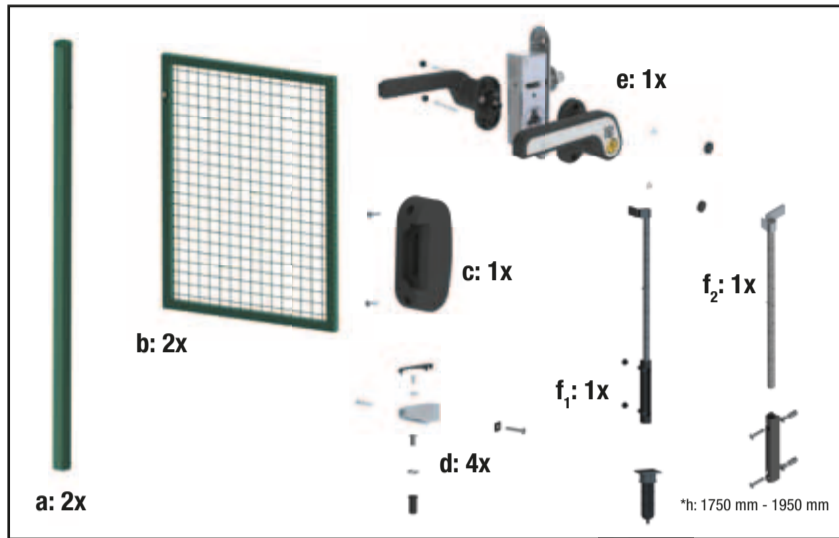

INSTALLATION • INSTALLATIE • INSTALACIÓN • INSTALLAZIONE • MONTAŽ • INSTALAÇÃO

	A	B	C	D	E
1000 x 1030 mm	1100	1400	600	570	1750
1000 x 1230 mm	1100	1400	700	620	2050
1000 x 1530 mm	1100	1400	650	620	2300
1000 x 1730 mm	1100	1400	650	620	2500
1000 x 2030 mm	1100	1400	650	620	2800

INSTALLATION • INSTALLATIE • INSTALACIÓN • INSTALLAZIONE • MONTAŽ • INSTALAÇÃO

	A	B	C	D	E
3000 x 950 mm	2970	3270	665	645	1750
3000 x 1150 mm	2970	3270	715	695	2000
3000 x 1450 mm	2970	3270	665	645	2250
4000 x 950 mm	3970	4270	665	645	1750
4000 x 1150 mm	3970	4270	715	695	2000
4000 x 1450 mm	3970	4270	665	645	2250
Fortinet Heavy*					
3000 x 1750 mm	2970	3270	600	575	2500
3000 x 1950 mm	2970	3270	650	625	2750
4000 x 1750 mm	3970	4270	600	575	2500
4000 x 1950 mm	3970	4270	650	625	2750