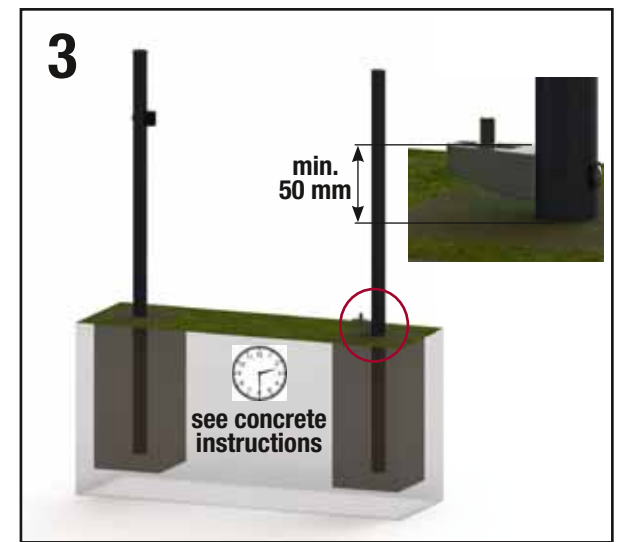

INSTALLATION • INSTALLATIE • INSTALACIÓN • INSTALLAZIONE • MONTAŽ • INSTALAÇÃO

	A	B	C	D	E
1000 x 1030 mm	1100	1400	600	570	1750
1000 x 1230 mm	1100	1400	700	620	2050
1000 x 1530 mm	1100	1400	650	620	2300
1000 x 1730 mm	1100	1400	650	620	2500
1000 x 2030 mm	1100	1400	650	620	2800

INSTALLATION • INSTALLATIE • INSTALACIÓN • INSTALLAZIONE • MONTAŽ • INSTALAÇÃO

	A	B	C	D	E
3000 x 950 mm	2970	3270	665	645	1750
3000 x 1150 mm	2970	3270	715	695	2000
3000 x 1450 mm	2970	3270	665	645	2250
4000 x 950 mm	3970	4270	665	645	1750
4000 x 1150 mm	3970	4270	715	695	2000
4000 x 1450 mm	3970	4270	665	645	2250
Fortinet Heavy*					
3000 x 1750 mm	2970	3270	600	575	2500
3000 x 1950 mm	2970	3270	650	625	2750
4000 x 1750 mm	3970	4270	600	575	2500
4000 x 1950 mm	3970	4270	650	625	2750