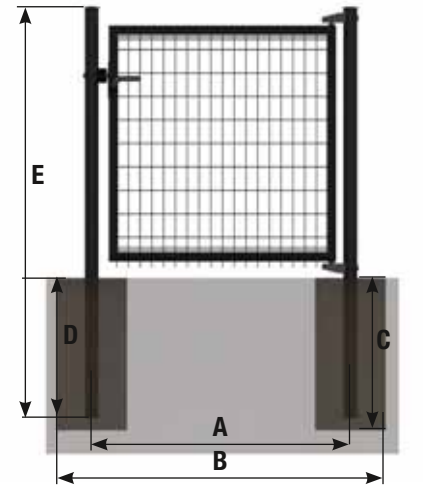

INSTALLATION • INSTALLATIE • INSTALACIÓN • INSTALLAZIONE • MONTAŽ • INSTALAÇÃO

	A	B	C	D	E
1000 x 1030 mm	1100	1400	600	570	1750
1000 x 1230 mm	1100	1400	700	620	2050
1000 x 1530 mm	1100	1400	650	620	2300
1000 x 1730 mm	1100	1400	650	620	2500
1000 x 2030 mm	1100	1400	650	620	2800

INSTALLATION • INSTALLATIE • INSTALACIÓN • INSTALLAZIONE • MONTAŽ • INSTALAÇÃO

	A	B	C	D	E
3000 x 950 mm	2970	3270	665	645	1750
3000 x 1150 mm	2970	3270	715	695	2000
3000 x 1450 mm	2970	3270	665	645	2250
4000 x 950 mm	3970	4270	665	645	1750
4000 x 1150 mm	3970	4270	715	695	2000
4000 x 1450 mm	3970	4270	665	645	2250
Fortinet Heavy*					
3000 x 1750 mm	2970	3270	600	575	2500
3000 x 1950 mm	2970	3270	650	625	2750
4000 x 1750 mm	3970	4270	600	575	2500
4000 x 1950 mm	3970	4270	650	625	2750