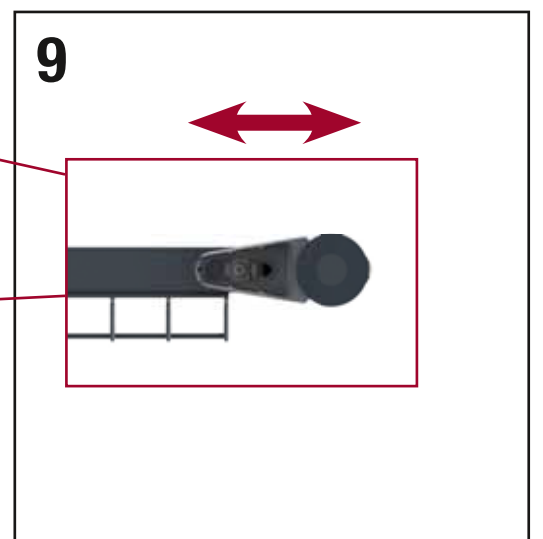

INSTALLATION • INSTALLATIE • INSTALACIÓN • INSTALLAZIONE • MONTAŽ • INSTALAÇÃO

	A	B	C	D	E
1000 x 1030 mm	1100	1400	600	570	1750
1000 x 1230 mm	1100	1400	700	620	2050
1000 x 1530 mm	1100	1400	650	620	2300
1000 x 1730 mm	1100	1400	650	620	2500
1000 x 2030 mm	1100	1400	650	620	2800

INSTALLATION • INSTALLATIE • INSTALACIÓN • INSTALLAZIONE • MONTAŽ • INSTALAÇÃO

	A	B	C	D	E
3000 x 950 mm	2970	3270	665	645	1750
3000 x 1150 mm	2970	3270	715	695	2000
3000 x 1450 mm	2970	3270	665	645	2250
4000 x 950 mm	3970	4270	665	645	1750
4000 x 1150 mm	3970	4270	715	695	2000
4000 x 1450 mm	3970	4270	665	645	2250
Fortinet Heavy*					
3000 x 1750 mm	2970	3270	600	575	2500
3000 x 1950 mm	2970	3270	650	625	2750
4000 x 1750 mm	3970	4270	600	575	2500
4000 x 1950 mm	3970	4270	650	625	2750