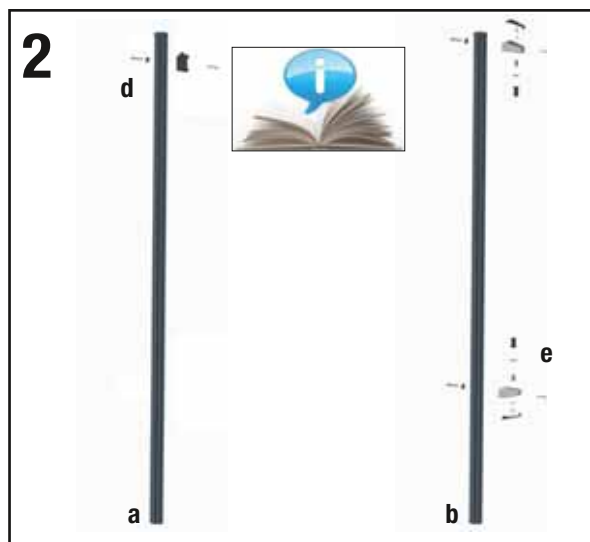

INSTALLATION • INSTALLATIE • INSTALACIÓN • INSTALLAZIONE • MONTAŽ • INSTALAÇÃO

	A	B	C	D	E
1000 x 1030 mm	1100	1400	600	570	1750
1000 x 1230 mm	1100	1400	700	620	2050
1000 x 1530 mm	1100	1400	650	620	2300
1000 x 1730 mm	1100	1400	650	620	2500
1000 x 2030 mm	1100	1400	650	620	2800

INSTALLATION • INSTALLATIE • INSTALACIÓN • INSTALLAZIONE • MONTAŽ • INSTALAÇÃO

	A	B	C	D	E
3000 x 950 mm	2970	3270	665	645	1750
3000 x 1150 mm	2970	3270	715	695	2000
3000 x 1450 mm	2970	3270	665	645	2250
4000 x 950 mm	3970	4270	665	645	1750
4000 x 1150 mm	3970	4270	715	695	2000
4000 x 1450 mm	3970	4270	665	645	2250
Fortinet Heavy*					
3000 x 1750 mm	2970	3270	600	575	2500
3000 x 1950 mm	2970	3270	650	625	2750
4000 x 1750 mm	3970	4270	600	575	2500
4000 x 1950 mm	3970	4270	650	625	2750