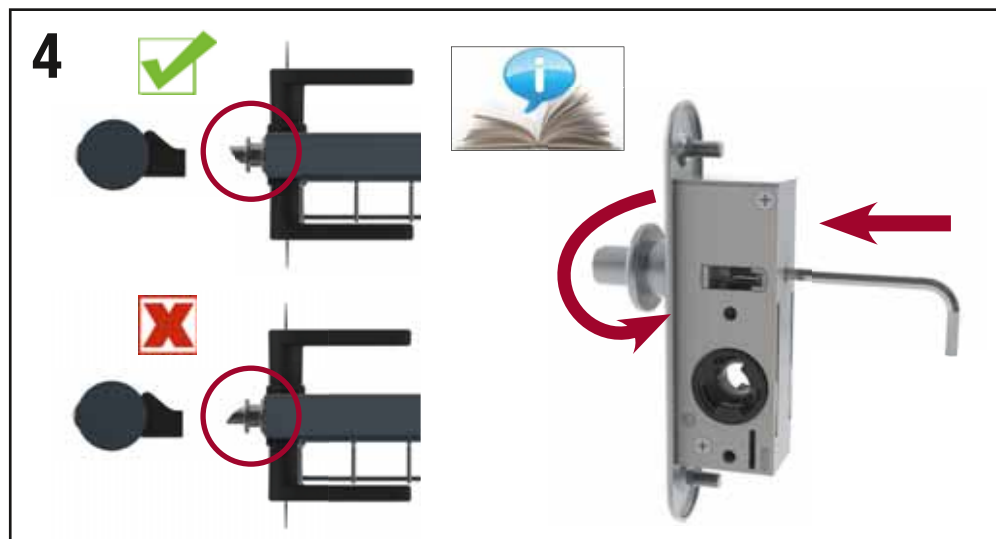

INSTALLATION • INSTALLATIE • INSTALACIÓN • INSTALLAZIONE • MONTAŽ • INSTALAÇÃO

	A	B	C	D	E
1000 x 1030 mm	1100	1400	600	570	1750
1000 x 1230 mm	1100	1400	700	620	2050
1000 x 1530 mm	1100	1400	650	620	2300
1000 x 1730 mm	1100	1400	650	620	2500
1000 x 2030 mm	1100	1400	650	620	2800

INSTALLATION • INSTALLATIE • INSTALACIÓN • INSTALLAZIONE • MONTAŽ • INSTALAÇÃO

	A	B	C	D	E
3000 x 950 mm	2970	3270	665	645	1750
3000 x 1150 mm	2970	3270	715	695	2000
3000 x 1450 mm	2970	3270	665	645	2250
4000 x 950 mm	3970	4270	665	645	1750
4000 x 1150 mm	3970	4270	715	695	2000
4000 x 1450 mm	3970	4270	665	645	2250
Fortinet Heavy*					
3000 x 1750 mm	2970	3270	600	575	2500
3000 x 1950 mm	2970	3270	650	625	2750
4000 x 1750 mm	3970	4270	600	575	2500
4000 x 1950 mm	3970	4270	650	625	2750