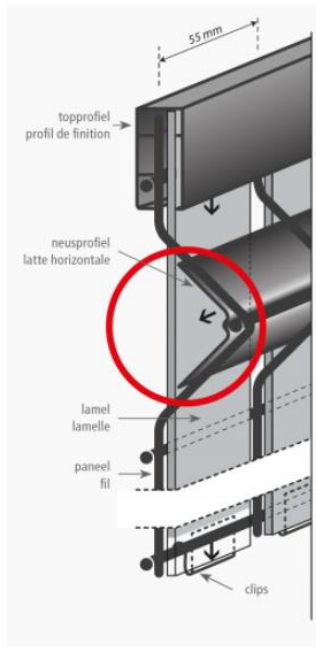

HOUSTON super Lamellen: lamellen voor 3D panelen met een maasbreedte van 55mm.

Inhoud verpakking: topprofiel, neusprofiel, lamel, clips.

Er bestaan 2 verpakkingen, 1 voor panelen 2 meter en 1 voor panelen 2,5 meter.

Er bestaan 3 types neusprofiel: