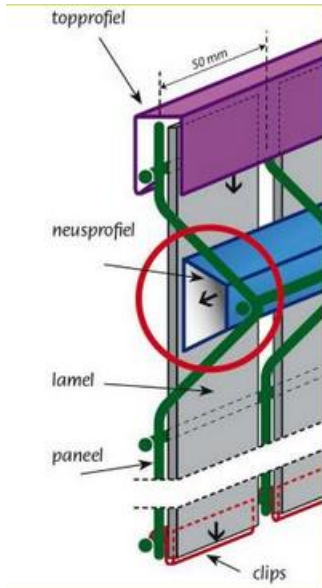

Nevada super Lamellen: inhoud verpakking: topprofiel, neusprofiel, lamel, clips.
 Er bestaan 2 verpakkingen, 1 voor panelen 2 meter en 1 voor panelen 2,5 meter.

Er bestaan 2 types neusprofiel:

NS (Bekafor en Nylofor)