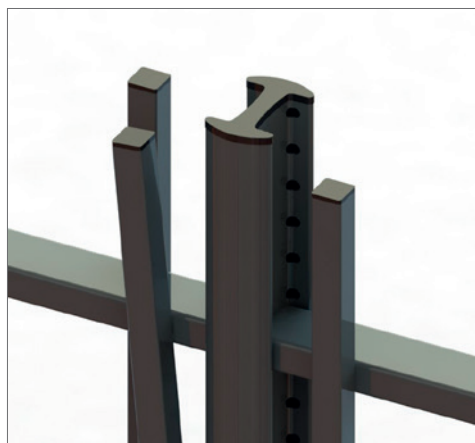

## Palen

Geprofileerde palen, polyester bedekking op verzinkt met eigen bevestigingssysteem, te combineren met diverse panelen.

### TROEVEN

- **Esthetische, symmetrische vorm**
- **Bevestigingssysteem bijna onzichtbaar**
- **Stappen voor hellingen: 2,5 cm**
- **Perfect voor alle panelen voor medium beveiliging**
- **Ideaal voor installatie met betonplaten**

### Profiel

- Palen uit gelaste buis in "H" vorm.
- Met inkepingen links en rechts van de paal.
- Met 3 vorgeboorde gaten voor het fixeren van de specifieke metalen veiligheidsklemmen met bouten.
- Met uitsparingen voor het bevestigen van de panelen d.m.v. bevestigingsklemmen.
- Sectie van de paal: 70 x 44 mm
- Inkepingen: 43 mm
- Plaatdikte: 1,25 mm
- I/V: 5,28 cm<sup>3</sup>
- Dop met haak ter ondersteuning van de panelen tijdens de installatie